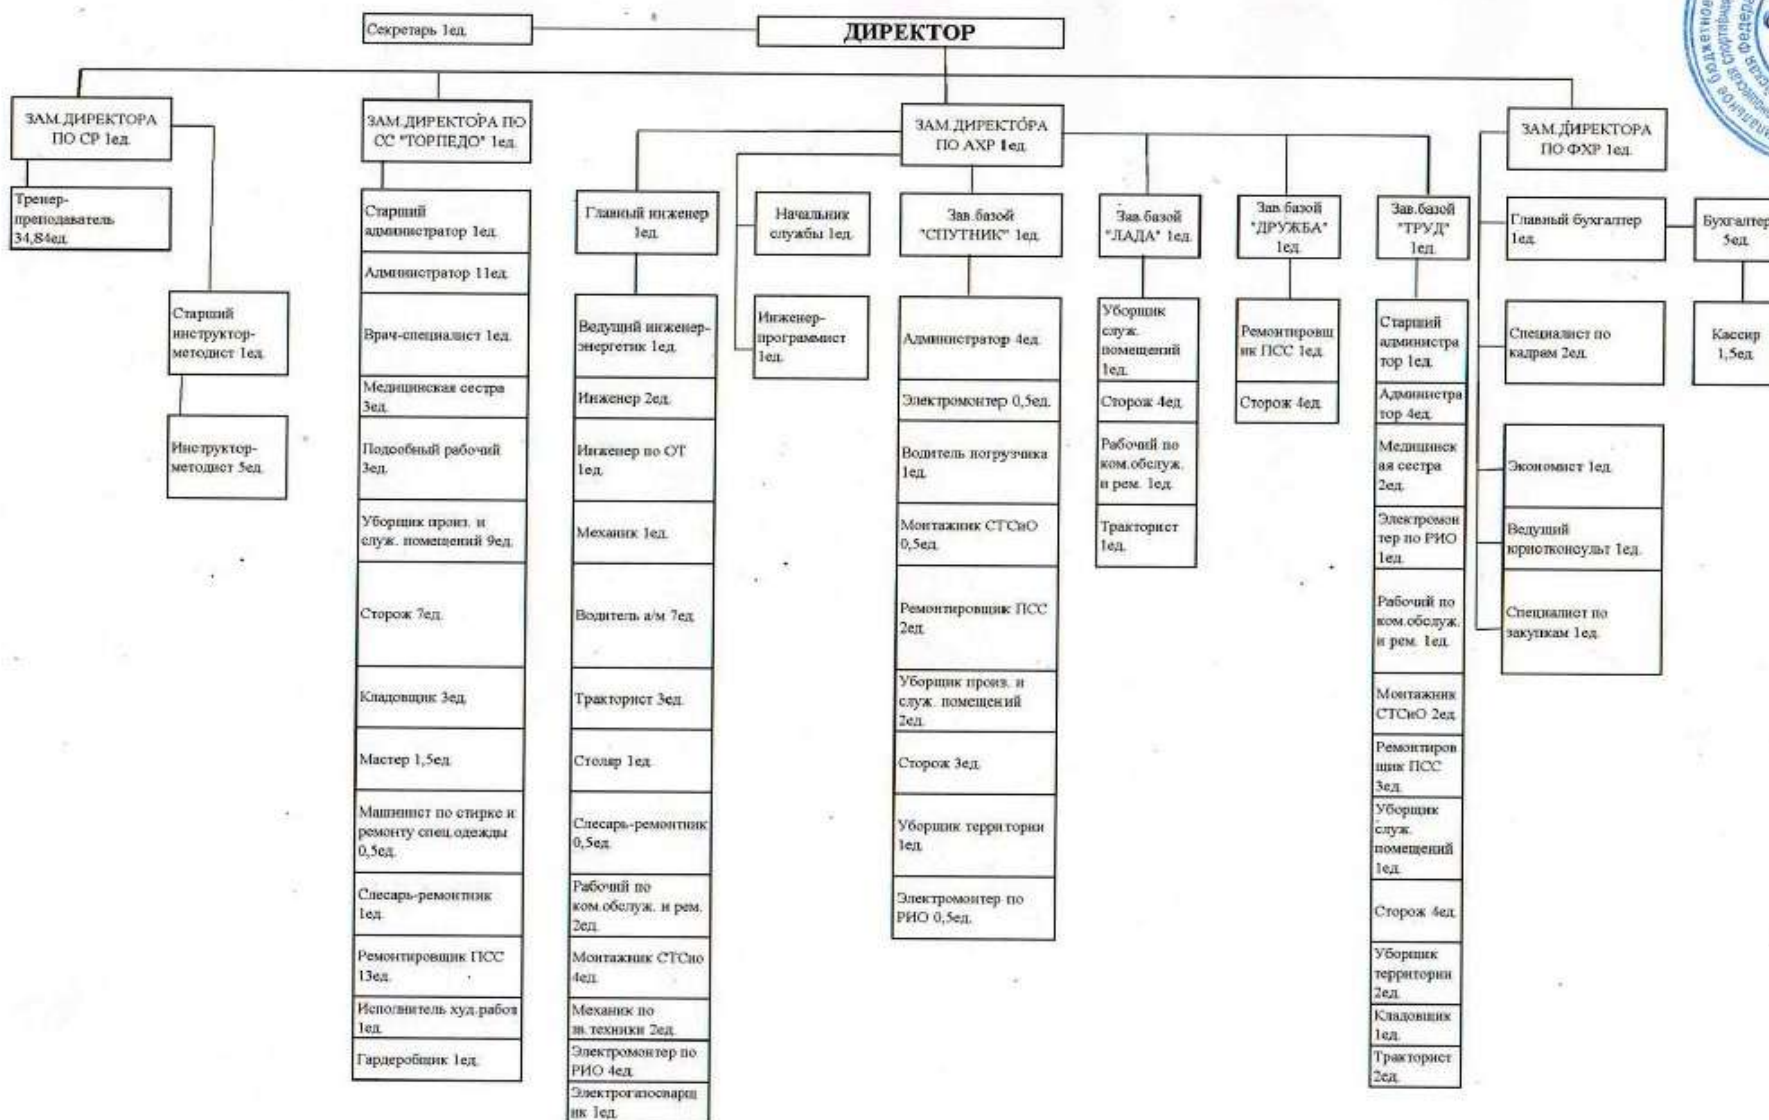

# Организационная структура МБУДО СДЮСШОР №12 "Лада"

Всего по МБУДО СДЮСШОР №12 "Лада"

202,34 штатные единицы